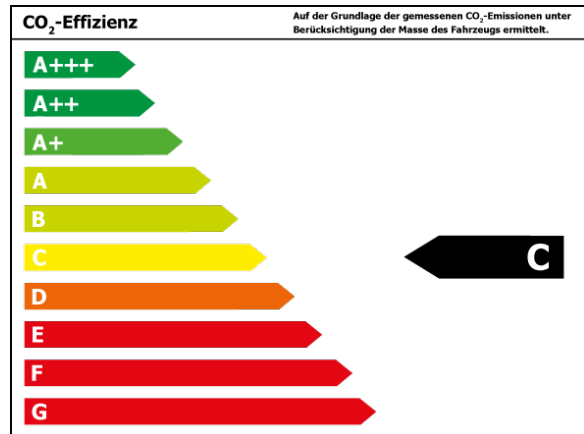

#### Verbrauch und Emissionen (NEFZ) \*

Innerorts* :	4,5 l/100 km
Ausserorts* :	3,9 l/100 km
Kombiniert* :	4,2 l/100 km
CO2-Emission* :	97,0 g/km

\*Weitere Informationen zum offiziellen Kraftstoffverbrauch und den offiziellen spezifischen CO<sub>2</sub>-Emissionen neuer Personenkraftwagen können dem 'Leitfaden über den Kraftstoffverbrauch, die CO<sub>2</sub>-Emissionen und den Stromverbrauch neuer Personenkraftwagen' entnommen werden, der an allen Verkaufsstellen und bei 'Deutsche Automobil Treuhand GmbH' unter [www.dat.de](http://www.dat.de) unentgeltlich erhältlich ist.